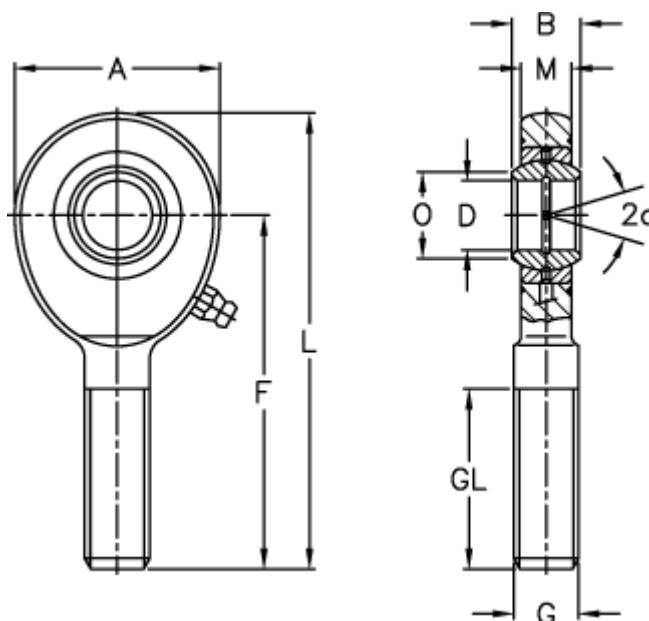

Varenummer: 03483030

Beskrivelse: Fluro Ledhoved EAL 30-2RS

Mål

A	= 73	L	= 146.5
a (grader)	= 6	M	= 19
B	= 22	O	= 34.2
D	= 30	Statisk træk kN	= 124
Dynamisk træk kN	= 62	Vægt	= 890
F	= 110		
g	= M30x2		
GL	= 65		